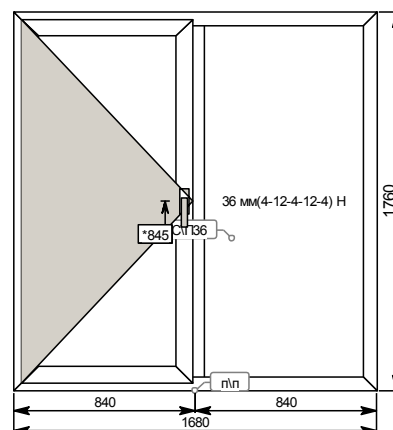

Изделие № 2  
Количество: 1 шт.  
Площадь: 3,15 кв.м.  
Профиль: ПВХ / КБЕ\70мм Энергия / Окно  
Цвет в массе: белый в массе  
Цвет внутренний: белый в массе  
Цвет внешний: белый в массе  
Системы фурнитуры в изделии:  
FUHR поворотное 13мм  
Заполнение:  
36 мм(4-12-4-12-4) Н  
Дополнительно:  
Подставочный профиль 70мм NOVOTEX, КБЕ

Ширина: 1760,00  
Высота: 1790,00

Изделие № 3  
Количество: 1 шт.  
Площадь: 2,96 кв.м.  
Профиль: ПВХ / КБЕ\70мм Энергия / Окно  
Цвет в массе: белый в массе  
Цвет внутренний: белый в массе  
Цвет внешний: белый в массе  
Системы фурнитуры в изделии:  
FUHR поворотное 13мм  
Заполнение:  
36 мм(4-12-4-12-4) Н  
Дополнительно:  
Подставочный профиль 70мм NOVOTEX, КБЕ

Ширина: 880,00  
Высота: 1760,00

**Изделие № 5**  
 Количество: 1 шт.  
 Площадь: 0,79 кв.м.  
 Профиль: ПВХ / КБЕ\70мм Эксперт / Окно  
 Цвет в массе: белый в массе  
 Цвет внутренний: белый в массе  
 Цвет внешний: белый в массе  
 Системы фурнитуры в изделии:  
 Заполнение:  
 36 мм(4-12-4-12-4) Н  
 Дополнительно:  
 Подставочный профиль 70мм NOVOTEX, КВЕ

Ширина: 1630,00  
Высота: 1730,00