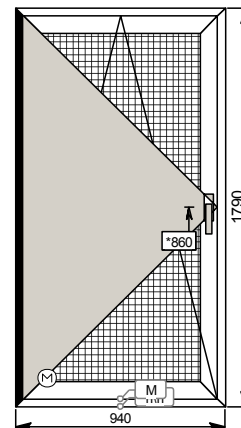

Ширина: 940,00
Высота: 1790,00