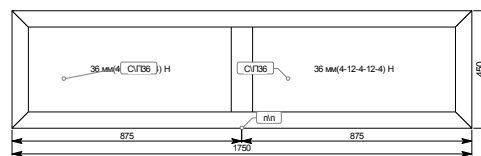

Ширина: 1760,00  
Высота: 1790,00

Изделие № 3  
Количество: 1 шт.  
Площадь: 2,96 кв.м.  
Профиль: ПВХ / КБЕ\70мм Энергия / Окно  
Цвет в массе: белый в массе  
Цвет внутренний: белый в массе  
Цвет внешний: белый в массе  
Системы фурнитуры в изделии:  
FUHR поворотное 13мм  
Заполнение:  
36 мм(4-12-4-12-4) Н  
Дополнительно:  
Подставочный профиль 70мм NOVOTEX, КБЕ

Ширина: 1680,00  
Высота: 1760,00

Изделие № 4  
Количество: 1 шт.  
Площадь: 1,55 кв.м.  
Профиль: ПВХ / КБЕ\70мм Энергия / Окно  
Цвет в массе: белый в массе  
Цвет внутренний: белый в массе  
Цвет внешний: белый в массе  
Системы фурнитуры в изделии:  
FUHR поворотное - откидное 13мм  
Заполнение:  
36 мм(4-12-4-12-4) Н  
Дополнительно:  
Подставочный профиль 70мм NOVOTEX, КБЕ  
Запорная планка с микропроветр. 13мм  
Полотно сетки москитной

Ширина: 880,00  
Высота: 1760,00

**Изделие № 5**  
 Количество: 1 шт.  
 Площадь: 0,79 кв.м.  
 Профиль: ПВХ / КБЕ\70мм Эксперт / Окно  
 Цвет в массе: белый в массе  
 Цвет внутренний: белый в массе  
 Цвет внешний: белый в массе  
 Системы фурнитуры в изделии:  
 Заполнение:  
 36 мм(4-12-4-12-4) Н  
 Дополнительно:  
 Подставочный профиль 70мм NOVOTEX, КВЕ

Ширина: 1630,00  
Высота: 1730,00