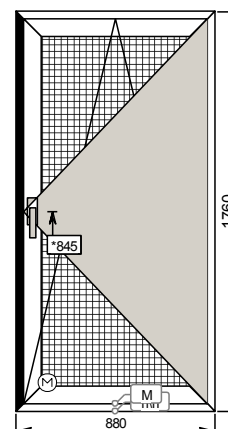

Изделие № 2  
Количество: 1 шт.  
Площадь: 3,15 кв.м.  
Профиль: ПВХ / КБЕ\70мм Энергия / Окно  
Цвет в массе: белый в массе  
Цвет внутренний: белый в массе  
Цвет внешний: белый в массе  
Системы фурнитуры в изделии:  
FUHR поворотное 13мм  
Заполнение:  
36 мм(4-12-4-12-4) Н  
Дополнительно:  
Подставочный профиль 70мм NOVOTEX, КБЕ

Ширина: 1760,00  
Высота: 1790,00

Изделие № 3  
Количество: 1 шт.  
Площадь: 2,96 кв.м.  
Профиль: ПВХ / КБЕ\70мм Энергия / Окно  
Цвет в массе: белый в массе  
Цвет внутренний: белый в массе  
Цвет внешний: белый в массе  
Системы фурнитуры в изделии:  
FUHR поворотное 13мм  
Заполнение:  
36 мм(4-12-4-12-4) Н  
Дополнительно:  
Подставочный профиль 70мм NOVOTEX, КБЕ

Ширина: 1680,00  
Высота: 1760,00

Изделие № 4  
Количество: 1 шт.  
Площадь: 1,55 кв.м.  
Профиль: ПВХ / КБЕ\70мм Энергия / Окно  
Цвет в массе: белый в массе  
Цвет внутренний: белый в массе  
Цвет внешний: белый в массе  
Системы фурнитуры в изделии:  
FUHR поворотное - откидное 13мм  
Заполнение:  
36 мм(4-12-4-12-4) Н  
Дополнительно:  
Подставочный профиль 70мм NOVOTEX, КБЕ  
Запорная планка с микропроветр. 13мм  
Полотно сетки москитной

Ширина: 1630,00  
Высота: 1730,00