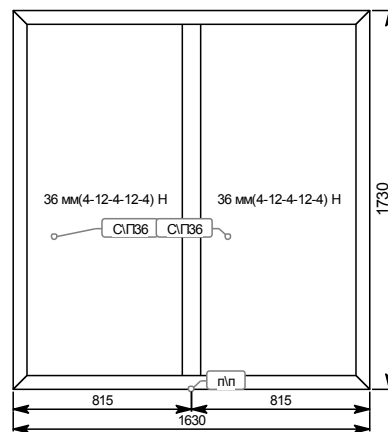

**Ширина: 1750,00**  
**Высота: 450,00**

**Изделие № 6**  
 Количество: 1 шт.  
 Площадь: 3,76 кв.м.  
 Профиль: ПВХ / КБЕ\70мм Эксперт / Окно со штульпом  
 Цвет в массе: белый в массе  
 Цвет внутренний: белый в массе  
 Цвет внешний: белый в массе  
 Системы фурнитуры в изделии:  
 FUHR поворотная активная 13мм  
 FUHR поворотное штульповое 13мм  
 Заполнение:  
 36 мм(4-12-4-12-4) Н  
 Дополнительно:  
 Подставочный профиль 70мм NOVOTEX, КВЕ

**Ширина: 1750,00**  
**Высота: 2150,00**

**Изделие № 7**  
 Количество: 1 шт.  
 Площадь: 1,68 кв.м.  
 Профиль: ПВХ / КБЕ\70мм Энергия / Окно  
 Цвет в массе: белый в массе  
 Цвет внутренний: белый в массе  
 Цвет внешний: белый в массе  
 Системы фурнитуры в изделии:  
 FUHR поворотно - откидное 13мм  
 Заполнение:  
 36 мм(4-12-4-12-4) Н  
 Дополнительно:  
 Подставочный профиль 70мм NOVOTEX, КВЕ  
 Запорная планка с микропроветр. 13мм  
 Полотно сетки москитной

**Ширина: 940,00**  
**Высота: 1790,00**

Изделие № 8  
Количество: 1 шт.  
Площадь: 2,82 кв.м.  
Профиль: ПВХ / КБЕ\70мм Энергия / Окно  
Цвет в массе: белый в массе  
Цвет внутренний: белый в массе  
Цвет внешний: белый в массе  
Системы фурнитуры в изделии:  
Заполнение:  
36 мм(4-12-4-12-4) Н  
Дополнительно:  
Подставочный профиль 70мм NOVOTEX, КБЕ

Ширина: 1630,00  
Высота: 1730,00