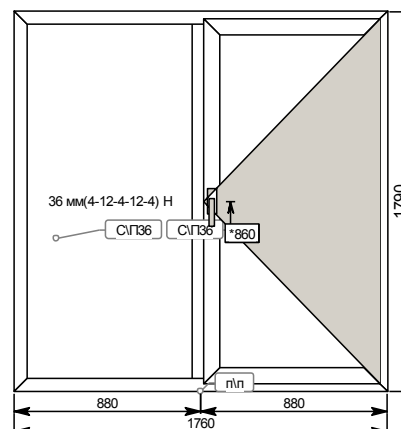

Изделие № 2  
Количество: 1 шт.  
Площадь: 3,15 кв.м.  
Профиль: ПВХ / КБЕ\70мм Энергия / Окно  
Цвет в массе: белый в массе  
Цвет внутренний: белый в массе  
Цвет внешний: белый в массе  
Системы фурнитуры в изделии:  
FUHR поворотное 13мм  
Заполнение:  
36 мм(4-12-4-12-4) Н  
Дополнительно:  
Подставочный профиль 70мм NOVOTEX, КБЕ

Ширина: 1760,00  
Высота: 1790,00

Изделие № 3  
Количество: 1 шт.  
Площадь: 2,96 кв.м.  
Профиль: ПВХ / КБЕ\70мм Энергия / Окно  
Цвет в массе: белый в массе  
Цвет внутренний: белый в массе  
Цвет внешний: белый в массе  
Системы фурнитуры в изделии:  
FUHR поворотное 13мм  
Заполнение:  
36 мм(4-12-4-12-4) Н  
Дополнительно:  
Подставочный профиль 70мм NOVOTEX, КБЕ

Ширина: 1680,00  
Высота: 1760,00

Изделие № 4  
Количество: 1 шт.  
Площадь: 1,55 кв.м.  
Профиль: ПВХ / КБЕ\70мм Энергия / Окно  
Цвет в массе: белый в массе  
Цвет внутренний: белый в массе  
Цвет внешний: белый в массе  
Системы фурнитуры в изделии:  
FUHR поворотное - откидное 13мм  
Заполнение:  
36 мм(4-12-4-12-4) Н  
Дополнительно:  
Подставочный профиль 70мм NOVOTEX, КБЕ  
Запорная планка с микропроветр. 13мм  
Полотно сетки москитной

Ширина: 1630,00  
Высота: 1730,00