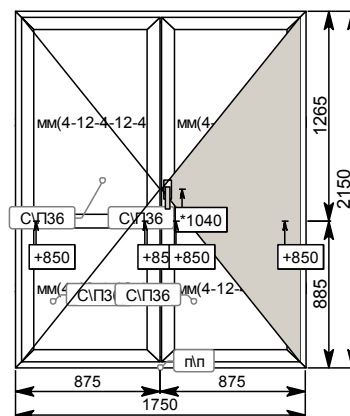

Ширина: 1750,00
Высота: 2150,00

Изделие № 7
Количество: 1 шт.
Площадь: 1,68 кв.м.
Профиль: ПВХ / КБЕ\70мм Энергия / Окно
Цвет в массе: белый в массе
Цвет внутренний: белый в массе
Цвет внешний: белый в массе
Системы фурнитуры в изделии:
FUHR поворотно - откидное 13мм
Заполнение:
36 мм(4-12-4-12-4) Н
Дополнительно:
Подставочный профиль 70мм NOVOTEX, КВЕ
Запорная планка с микропроветр. 13мм
Полотно сетки москитной